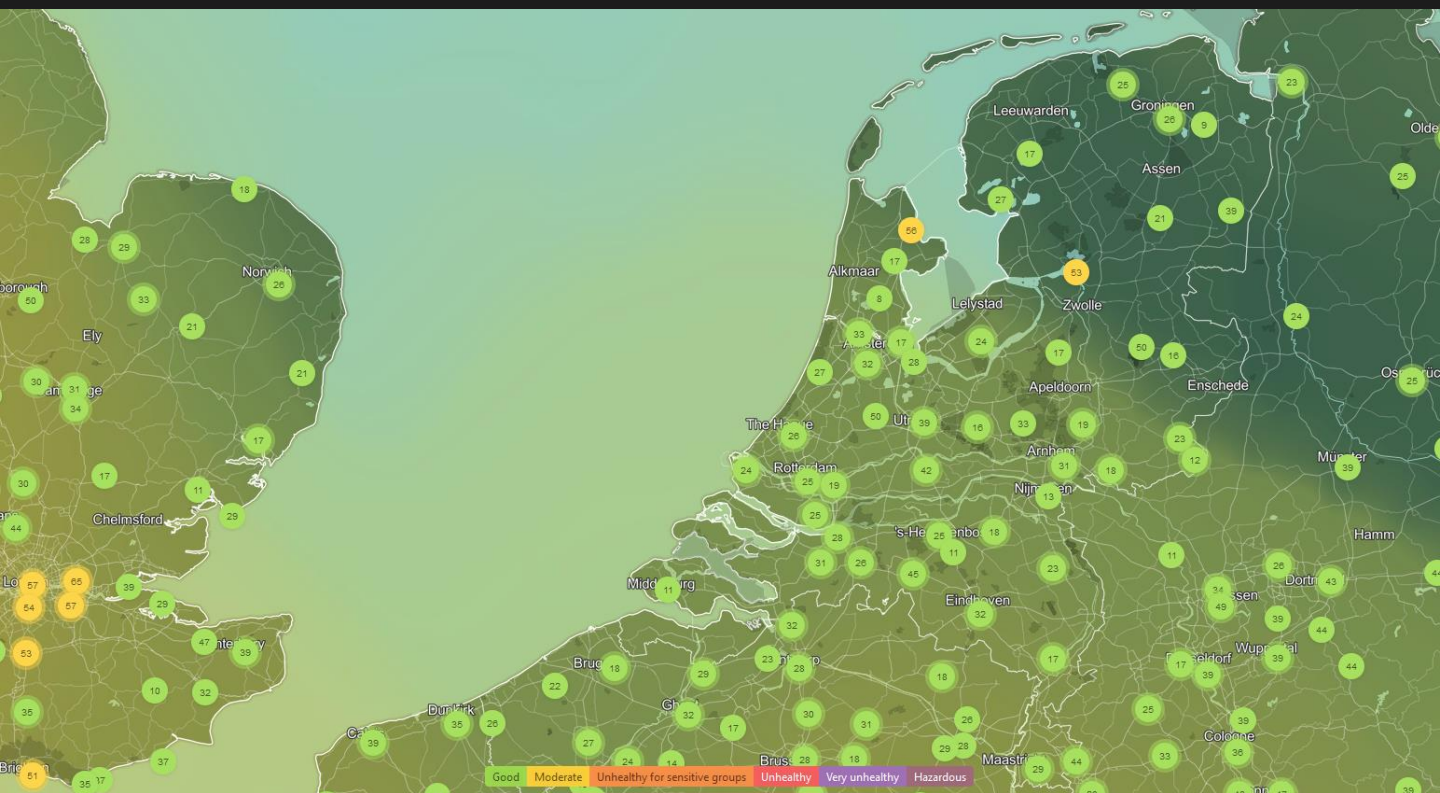

Smart Lighting

Sniffer

Product sheet

Sustainer Sniffer

Product informatie

Oplossing

Met de geïntegreerde luchtkwaliteit sensoren in de armaturen van Sustainer kunt u op eenvoudige en betaalbare wijze inzicht krijgen in de lokale luchtkwaliteit in uw gemeente.

Sustainer gebruikt de sensoren van IQAir om tot de beste resultaten te komen. Door de sensoren op meerdere locaties in het openbare verlichtingsnetwerk te plaatsen, kan een fijnmazig en nauwkeurig beeld van de luchtkwaliteit worden verkregen.