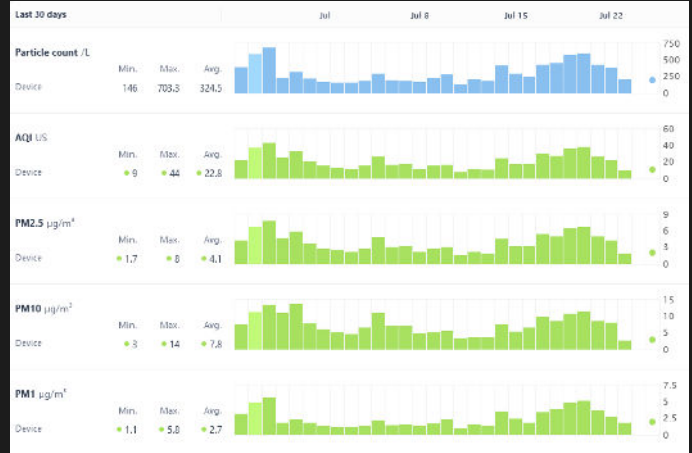

Sustainer Sniffer

Product informatie

Oplossing

Met de geïntegreerde luchtkwaliteit sensoren in de armaturen van Sustainer kunt u op eenvoudige en betaalbare wijze inzicht krijgen in de lokale luchtkwaliteit in uw gemeente.

Sustainer gebruikt de sensoren van IQAir om tot de beste resultaten te komen. Door de sensoren op meerdere locaties in het openbare verlichtingsnetwerk te plaatsen, kan een fijnmazig en nauwkeurig beeld van de luchtkwaliteit worden verkregen.

Door hergebruik van het verlichtingsnetwerk en het gebruik van betaalbare sensoren blijven de kosten voor aanleg en onderhoud van deze oplossing significant lager dan alternatieve oplossingen. Dit maakt het een zeer kost-effectieve oplossing om de luchtkwaliteit in uw gemeente inzichtelijk te maken.

De module bevat een oplaadbare accu zodat de sensordata ook doorgestuurd kan worden als het armatuur spanningsloos is.

Toegang tot het IQair basis-platform is inbegrepen.

Standaard metingen

- Fijnstof PM₁ (µg/m³)
- Fijnstof PM_{2,5} (µg/m³)
- Fijnstof PM₁₀ (µg/m³)
- Temperatuur (°C)
- Luchtvochtigheid (%RH)
- Luchtdruk (hPA)

Optionele metingen

Dankzij de modulaire architectuur van deze oplossing is het mogelijk om een additionele sensor toe te voegen:

- CO₂ (ppm)

Voordelen

Geïntegreerde, discrete oplossing

Draadloze oplossing (LTE-M)

Wisselbare oplossing

Batterij voor 1 dag