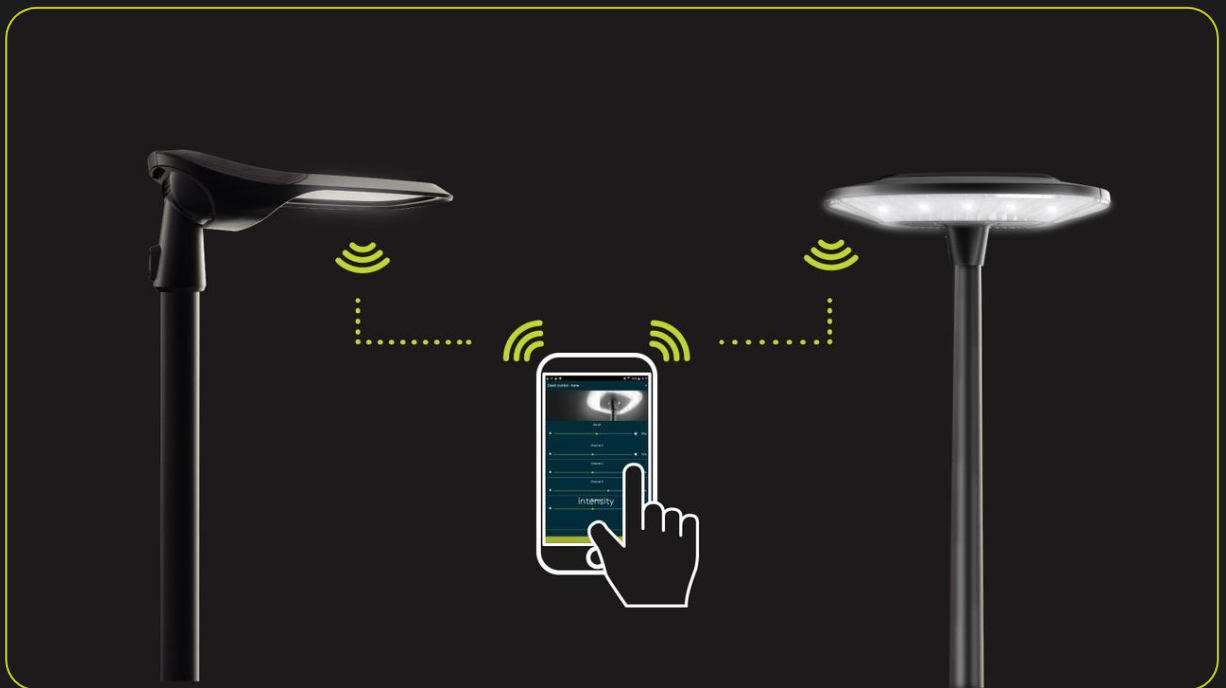

Smart Lighting

Lighting App

Productblad

Sustainer