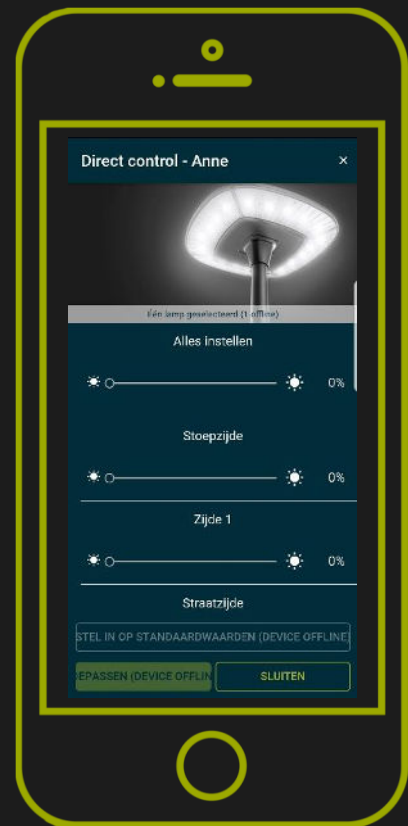

Belangrijkste eigenschappen

Lichtinstellingen configureren

- Stel zelf het gewenste lichtniveau in per armatuur / areaal.
- Bij ons model Anne is het ook mogelijk om de intensiteit van de vier verschillende zijdes los van elkaar aan te passen. Dit kan bijvoorbeeld handig zijn als een armatuur lichthinder geeft aan de achterzijde.

Lichtinstellingen tijdelijk aanpassen

- Met Direct Control ziet u de lichtsterkte veranderen zodra u deze aanpast in de app.
- Deze instellingen kunnen handmatig worden teruggezet of blijven behouden zolang de voeding aanwezig is.
- Wordt de voeding verbroken, dan gaat de armatuur weer terug naar de ingestelde configuratie.

Dimschema's aanmaken en wijzigen

- De armaturen van Sustainer worden in de fabriek voorzien van het gewenste dimschema op maat, maar indien gewenst kan men het dimschema op een later moment nog met de Lighting App aanpassen.
- Hierbij kan gekozen worden uit reeds bestaande dimschema's, of u kunt een dimschema naar wens creëren.

Inzicht in storingen

- Armaturen met een storing zijn in de app te herkennen aan een rood icoontje (groen is online, grijs is offline).
- Door te filteren op (specifieke) storingen zijn deze eenvoudig te localiseren in uw areaal.

Online

Offline

Storing