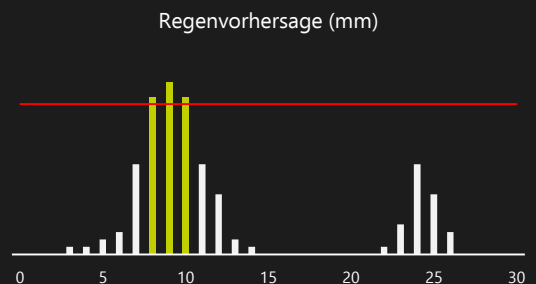

Die Beleuchtung wird vorübergehend erhöht, wenn Niederschlagsmengen über dem kritischen Wert innerhalb der nächsten 15 Minuten vorhergesagt werden. Sobald der Regen vorüber ist, kehrt die Beleuchtung auf das gedimmte Lichtniveau zurück.

Vorteile

Maximale Energieeinsparung

Bereits vorhandene Konnektivität

Garantierte Sicherheit

Keine zusätzliche Hardware